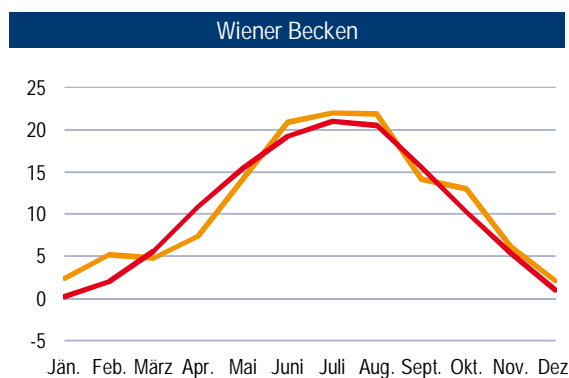

Monatstemperaturmittel (in °C) 2022 und Normalzahl nach Landschaftsräumen in NÖ

— Temperatur 2022
— Normalzahl