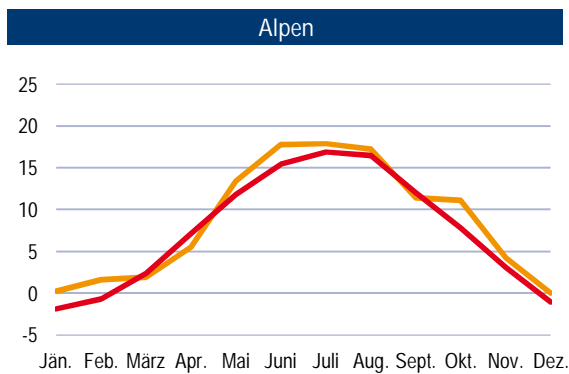

Monatstemperaturmittel (in °C) 2022 und Normalzahl nach Landschaftsräumen in NÖ

— Temperatur 2022
— Normalzahl