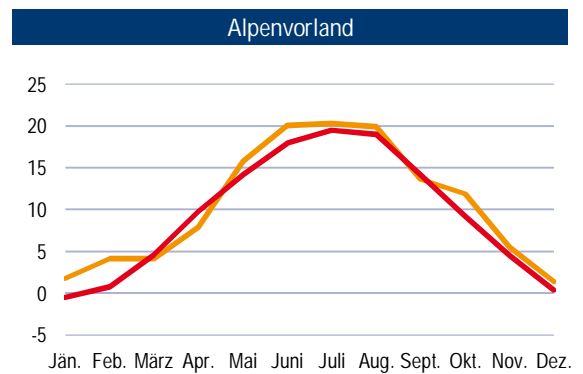

Monatstemperaturmittel (in °C) 2022 und Normalzahl nach Landschaftsräumen in NÖ

— Temperatur 2022
— Normalzahl