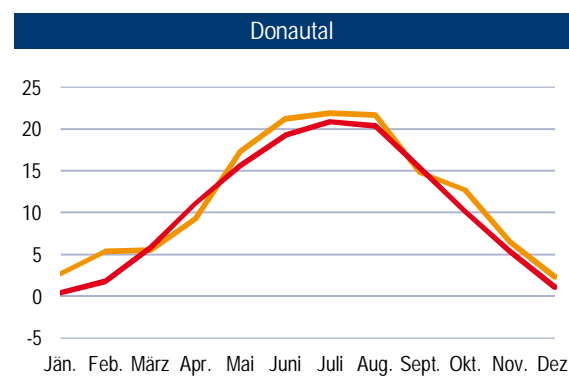

Monatstemperaturmittel (in °C) 2022 und Normalzahl nach Landschaftsräumen in NÖ

— Temperatur 2022
— Normalzahl