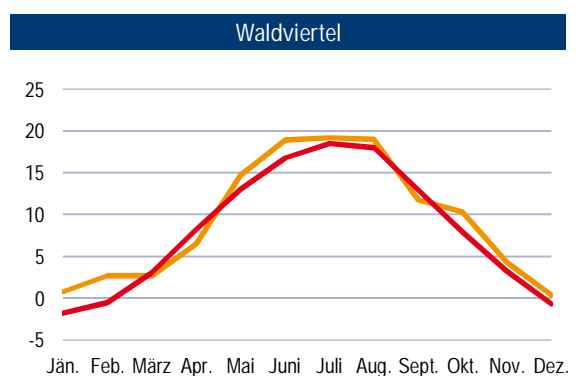

Monatstemperaturmittel (in °C) 2022 und Normalzahl nach Landschaftsräumen in NÖ

— Temperatur 2022
— Normalzahl