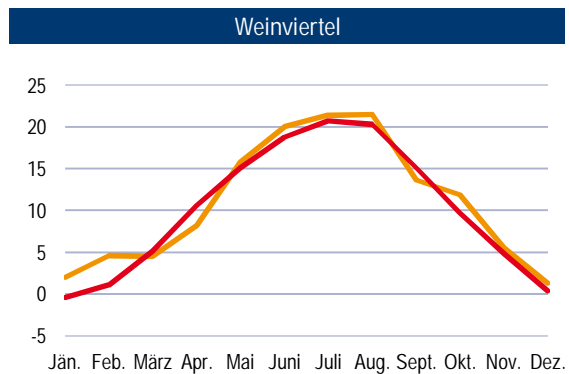

Monatstemperaturmittel (in °C) 2022 und Normalzahl nach Landschaftsräumen in NÖ

— Temperatur 2022
— Normalzahl