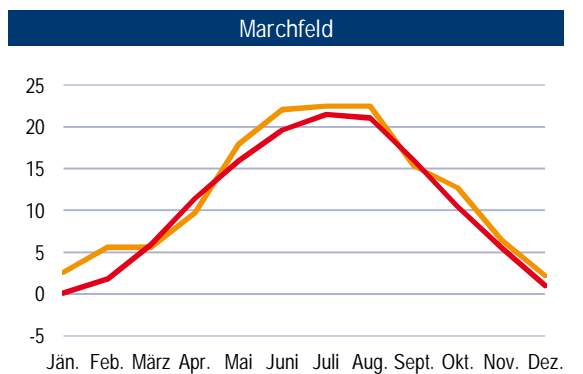

Monatstemperaturmittel (in °C) 2022 und Normalzahl nach Landschaftsräumen in NÖ

— Temperatur 2022
— Normalzahl